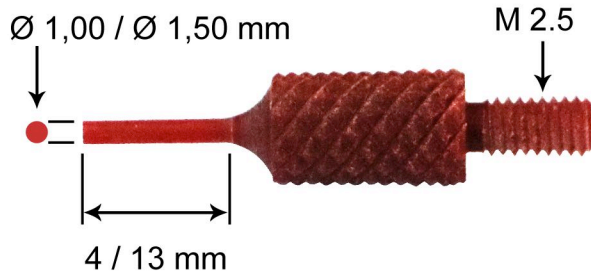

# PECAUT

ENTREPRISE TECHNIQUE

Depuis 1964

**TOUCHES POUR COMPARETEUR EN MATIÈRE POLYMERE**  
**pour éviter toute rayure lors de mesures... 100 % garanti !**

pce  
**45.--**  
+TVA  
ou rabais de  
quantité

07.06.0100.04	Touche cylindrique, Ø 1,00 mm - longueur 4 mm	CHF 45.--/pce
07.06.0150.04	Touche cylindrique, Ø 1,50 mm - longueur 4 mm	CHF 45.--/pce
07.06.0100.13	Touche cylindrique, Ø 1,00 mm - longueur 13 mm	CHF 45.--/pce
07.06.0150.13	Touche cylindrique, Ø 1,50 mm - longueur 13 mm	CHF 45.--/pce