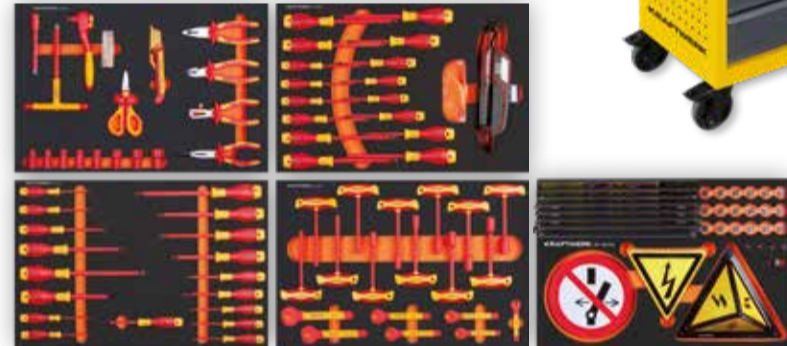

Art. 102.117.430

VDE Werkstattwagen BT700, mit VDE Werkzeug,
116-tlg.

BASIC LINE VDE Servante d'atelier BT700, avec
outils VDE, 116 pcs.

L/B/H / L/P/H 720x420x1010 mm
Gewicht / Poids 89,12 Kg

CHF **1'899.-**