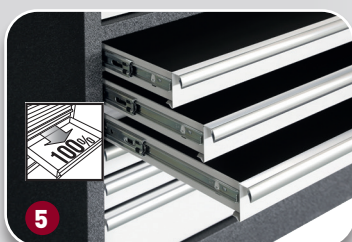

DISPONIBLE À PARTIR DE AOÛT 2024

Agrandissez votre atelier avec nos nouveaux éléments MOBILIO !

Encore plus d'espace de rangement et de flexibilité avec les armoires double largeur

Nous agrandissons notre gamme avec quatre nouveaux éléments MOBILIO : trois d'une largeur de 1360 mm et un d'une largeur de 680 mm. Nous vous offrons ainsi encore plus de possibilités pour personnaliser votre atelier. Les nouvelles armoires sont deux fois plus larges que nos modèles précédents et offrent ainsi énormément d'espace de rangement pour les outils, les accessoires et les petites pièces.

Flexibles et polyvalentes :

- Système modulaire : Les nouvelles armoires peuvent être combinées à volonté avec tous les autres éléments MOBILIO.
- Équipement de haute qualité : glissières de tiroirs sur roulements à billes, tiroirs à extension totale, serrures de haute qualité, poignées en aluminium argenté et bien plus encore.
- Plans de travail au choix : Hêtre multiplex ou acier inoxydable 430
- Pour tous les besoins : que vous soyez un professionnel ou un bricoleur ambitieux, les nouveaux éléments MOBILIO répondent à vos exigences.

Agrandissez votre atelier et créez un environnement de travail optimal avec les nouveaux éléments MOBILIO en 1360 mm de large !

NOUVEAUTÉS

Art. 3964-01-W

Meuble haut MOBILIO large, avec vérin à gaz

Ce meuble haut s'intègre parfaitement dans votre système d'atelier MOBILIO et offre, grâce à sa largeur de 1360 mm, un espace de rangement supplémentaire pour les outils et les accessoires. Il peut être monté sur une paroi perforée (vis incluses) ou directement sur le mur. Les vérins à gaz assurent une ouverture sans effort du couvercle. Livré entièrement monté.