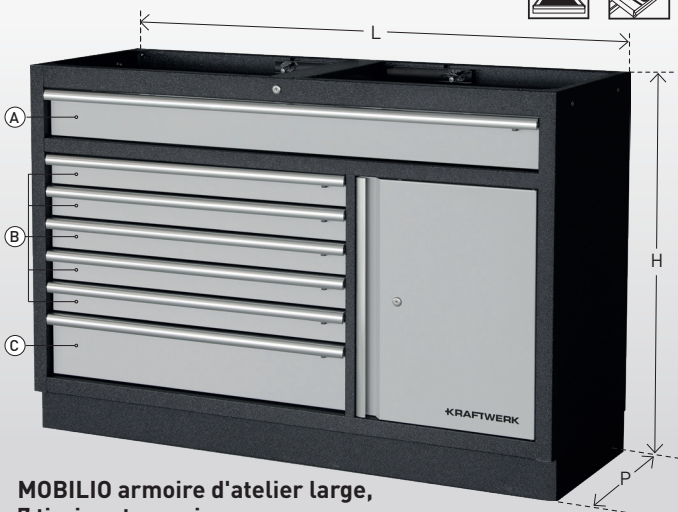

Agrandissez votre atelier et créez un environnement de travail optimal avec les nouveaux éléments MOBILIO en 1360 mm de large !

NOUVEAUTÉS

Art. 3964-01-W

Meuble haut MOBILIO large, avec vérin à gaz

Ce meuble haut s'intègre parfaitement dans votre système d'atelier MOBILIO et offre, grâce à sa largeur de 1360 mm, un espace de rangement supplémentaire pour les outils et les accessoires. Il peut être monté sur une paroi perforée (vis incluses) ou directement sur le mur. Les vérins à gaz assurent une ouverture sans effort du couvercle. Livré entièrement monté.

L 1360 x H 350 x P 281 mm | Δ 17 kg

Art. 3964-31

Meuble haut MOBILIO, 2 portes, verrouillable

Le meuble haut d'une largeur de 680 mm ajoute des capacités de rangement supplémentaires à votre système d'atelier MOBILIO. Il peut être combiné avec toutes les armoires basses (sauf les armoires d'angle). Une serrure de haute qualité avec deux clés protège vos outils contre tout accès non autorisé. Livré entièrement monté.

L 680 x H 350 x P 281 mm | Δ 10 kg

Art. 3964-02-W

MOBILIO armoire d'atelier large, 7 tiroirs et armoire

Armoire polyvalente pour votre garage ou votre atelier. L'armoire d'atelier convainc par sa flexibilité et sa fonctionnalité. Les glissières des tiroirs sur roulements à billes permettent une ouverture et une fermeture complètes et sans effort des tiroirs. Une étagère réglable dans la porte offre un espace de rangement supplémentaire. Une serrure de haute qualité avec deux clés garantit la sécurité de vos outils. Le caisson est livré prémonté. Le plan de travail est disponible au choix en hêtre multiplex ou en acier inoxydable 430.