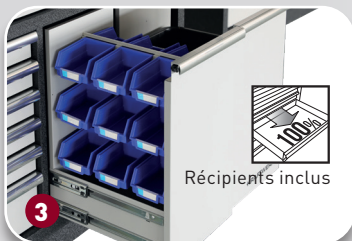

DISPONIBLE À PARTIR DE AOÛT 2024

Agrandissez votre atelier avec nos nouveaux éléments MOBILIO !

Encore plus d'espace de rangement et de flexibilité avec les armoires double largeur

Nous agrandissons notre gamme avec quatre nouveaux éléments MOBILIO : trois d'une largeur de 1360 mm et un d'une largeur de 680 mm. Nous vous offrons ainsi encore plus de possibilités pour personnaliser votre atelier. Les nouvelles armoires sont deux fois plus larges que nos modèles précédents et offrent ainsi énormément d'espace de rangement pour les outils, les accessoires et les petites pièces.

Flexibles et polyvalentes :

- Système modulaire : Les nouvelles armoires peuvent être combinées à volonté avec tous les autres éléments MOBILIO.
- Équipement de haute qualité : glissières de tiroirs sur roulements à billes, tiroirs à extension totale, serrures de haute qualité, poignées en aluminium argenté et bien plus encore.
- Plans de travail au choix : Hêtre multiplex ou acier inoxydable 430
- Pour tous les besoins : que vous soyez un professionnel ou un bricoleur ambitieux, les nouveaux éléments MOBILIO répondent à vos exigences.

Agrandissez votre atelier et créez un environnement de travail optimal avec les nouveaux éléments MOBILIO en 1360 mm de large !