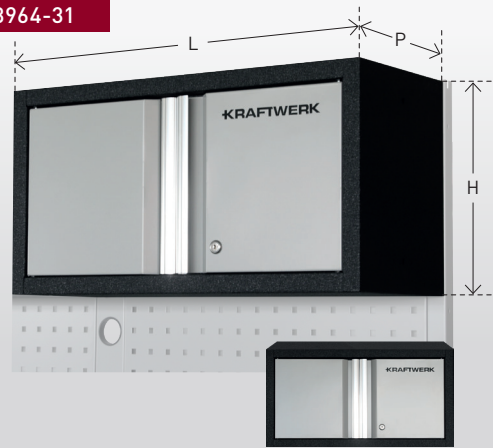

Agrandissez votre atelier et créez un environnement de travail optimal avec les nouveaux éléments MOBILIO en 1360 mm de large !

NOUVEAUTÉS

Art. 3964-01-W

Meuble haut MOBILIO large, avec vérin à gaz

Ce meuble haut s'intègre parfaitement dans votre système d'atelier MOBILIO et offre, grâce à sa largeur de 1360 mm, un espace de rangement supplémentaire pour les outils et les accessoires. Il peut être monté sur une paroi perforée (vis incluses) ou directement sur le mur. Les vérins à gaz assurent une ouverture sans effort du couvercle. Livré entièrement monté.

L 1360 x H 350 x P 281 mm | Δ 17 kg

Art. 3964-31

Meuble haut MOBILIO, 2 portes, verrouillable

Le meuble haut d'une largeur de 680 mm ajoute des capacités de rangement supplémentaires à votre système d'atelier MOBILIO. Il peut être combiné avec toutes les armoires basses (sauf les armoires d'angle). Une serrure de haute qualité avec deux clés protège vos outils contre tout accès non autorisé. Livré entièrement monté.

L 680 x H 350 x P 281 mm | Δ 10 kg

Art. 3964-02-W

MOBILIO armoire d'atelier large, 7 tiroirs et armoire

Armoire polyvalente pour votre garage ou votre atelier. L'armoire d'atelier convainc par sa flexibilité et sa fonctionnalité. Les glissières des tiroirs sur roulements à billes permettent une ouverture et une fermeture complètes et sans effort des tiroirs. Une étagère réglable dans la porte offre un espace de rangement supplémentaire. Une serrure de haute qualité avec deux clés garantit la sécurité de vos outils. Le caisson est livré prémonté. Le plan de travail est disponible au choix en hêtre multiplex ou en acier inoxydable 430.