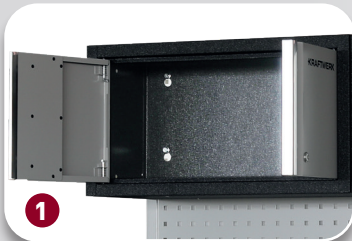

DISPONIBLE À PARTIR DE AOÛT 2024

Agrandissez votre atelier avec nos nouveaux éléments MOBILIO !

Encore plus d'espace de rangement et de flexibilité avec les armoires double largeur

Nous agrandissons notre gamme avec quatre nouveaux éléments MOBILIO : trois d'une largeur de 1360 mm et un d'une largeur de 680 mm. Nous vous offrons ainsi encore plus de possibilités pour personnaliser votre atelier. Les nouvelles armoires sont deux fois plus larges que nos modèles précédents et offrent ainsi énormément d'espace de rangement pour les outils, les accessoires et les petites pièces.

Flexibles et polyvalentes :

- Système modulaire : Les nouvelles armoires peuvent être combinées à volonté avec tous les autres éléments MOBILIO.
- Équipement de haute qualité : glissières de tiroirs sur roulements à billes, tiroirs à extension totale, serrures de haute qualité, poignées en aluminium argenté et bien plus encore.
- Plans de travail au choix : Hêtre multiplex ou acier inoxydable 430
- Pour tous les besoins : que vous soyez un professionnel ou un bricoleur ambitieux, les nouveaux éléments MOBILIO répondent à vos exigences.

Agrandissez votre atelier et créez un environnement de travail optimal avec les nouveaux éléments MOBILIO en 1360 mm de large !