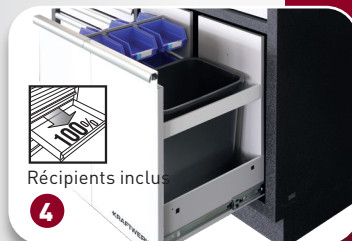

DISPONIBLE À PARTIR DE AOÛT 2024

Agrandissez votre atelier avec nos nouveaux éléments MOBILIO !

Encore plus d'espace de rangement et de flexibilité avec les armoires double largeur

Nous agrandissons notre gamme avec quatre nouveaux éléments MOBILIO : trois d'une largeur de 1360 mm et un d'une largeur de 680 mm. Nous vous offrons ainsi encore plus de possibilités pour personnaliser votre atelier. Les nouvelles armoires sont deux fois plus larges que nos modèles précédents et offrent ainsi énormément d'espace de rangement pour les outils, les accessoires et les petites pièces.

Flexibles et polyvalentes :

- Système modulaire : Les nouvelles armoires peuvent être combinées à volonté avec tous les autres éléments MOBILIO.
- Équipement de haute qualité : glissières de tiroirs sur roulements à billes, tiroirs à extension totale, serrures de haute qualité, poignées en aluminium argenté et bien plus encore.
- Plans de travail au choix : Hêtre multiplex ou acier inoxydable 430
- Pour tous les besoins : que vous soyez un professionnel ou un bricoleur ambitieux, les nouveaux éléments MOBILIO répondent à vos exigences.

Agrandissez votre atelier et créez un environnement de travail optimal avec les nouveaux éléments MOBILIO en 1360 mm de large !