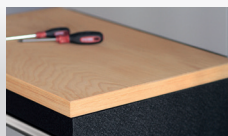

NOUVEAUTÉS

Art. 3964-01-W

Meuble haut MOBILIO large, avec vérin à gaz

Ce meuble haut s'intègre parfaitement dans votre système d'atelier MOBILIO et offre, grâce à sa largeur de 1360 mm, un espace de rangement supplémentaire pour les outils et les accessoires. Il peut être monté sur une paroi perforée (vis incluses) ou directement sur le mur. Les vérins à gaz assurent une ouverture sans effort du couvercle. Livré entièrement monté.

L 1360 x H 350 x P 281 mm | Δ 17 kg

Art. 3964-31

Meuble haut MOBILIO, 2 portes, verrouillable

Le meuble haut d'une largeur de 680 mm ajoute des capacités de rangement supplémentaires à votre système d'atelier MOBILIO. Il peut être combiné avec toutes les armoires basses (sauf les armoires d'angle). Une serrure de haute qualité avec deux clés protège vos outils contre tout accès non autorisé. Livré entièrement monté.

L 680 x H 350 x P 281 mm | Δ 10 kg

Art. 3964-02-W

MOBILIO armoire d'atelier large, 7 tiroirs et armoire

Armoire polyvalente pour votre garage ou votre atelier. L'armoire d'atelier convainc par sa flexibilité et sa fonctionnalité. Les glissières des tiroirs sur roulements à billes permettent une ouverture et une fermeture complètes et sans effort des tiroirs. Une étagère réglable dans la porte offre un espace de rangement supplémentaire. Une serrure de haute qualité avec deux clés garantit la sécurité de vos outils. Le caisson est livré prémonté. Le plan de travail est disponible au choix en hêtre multiplex ou en acier inoxydable 430.

Tiroirs :

- Ⓐ 1 x L 1273 | H 114 | P 406 mm
- Ⓑ 5 x L 808 | H 74 | P 406 mm
- Ⓒ 1 x L 808 | H 153 | P 406 mm

L 1360 x H 910 x P 458 mm | Δ 101,3 kg

Art. 3964-03-W

MOBILIO armoire d'atelier large, 7 tiroirs et 2 coulissants