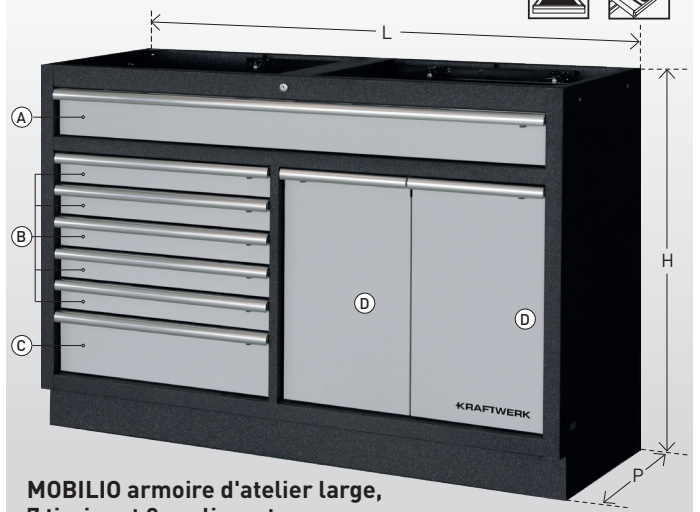

MOBILIO armoire d'atelier large, 7 tiroirs et 2 coulissants

L'armoire d'atelier offre de nombreuses possibilités de rangement des outils et des petites pièces. Les glissières des tiroirs sur roulements à billes permettent une ouverture et une fermeture complètes et sans effort des tiroirs. Une serrure de haute qualité avec deux clés garantit la sécurité de vos outils. 12 bacs en plastique offrent un espace de rangement supplémentaire pour les petites pièces. Une poubelle à l'intérieur du tiroir permet de maintenir l'ordre et la propreté. Le caisson est livré prémonté. Le plan de travail est disponible au choix en hêtre multiplex ou en acier inoxydable 430.

Tiroirs :

- Ⓐ 1 x L 1273 | H 114 | P 406 mm
- Ⓑ 5 x L 593 | H 74 | P 406 mm
- Ⓒ 1 x L 593 | H 153 | P 406 mm
- Ⓓ 2 x L 320 | H 548 | P 406 mm

L 1360 x H 910 x P 458 mm | Δ 95,5 kg

Art. 3964-09

MOBILIO plans de travail en hêtre multiplex L 1361 mm
Épaisseur du panneau 35 mm

Art. 3964-21

MOBILIO plans de travail en acier inoxydable L 1361 mm
Épaisseur du panneau 38 mm