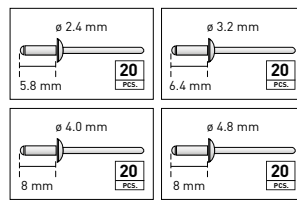

HSS Spiralbohrer-Kassette, 25-tlg.
Coffret de forets hélicoïdaux HSS, 25 pcs.

CHF **25.-**

Clickkraft Ratschen-Ring-Maulschlüssel, umschaltbar Clé mixte à cliquet Clickkraft, réversible

Art.	Grösse / Taille	Preis / Prix
3404-10	10 mm	CHF 12.90
3404-11	11 mm	CHF 13.30
3404-12	12 mm	CHF 13.90
3404-13	13 mm	CHF 14.90
3404-14	14 mm	CHF 16.90
3404-15	15 mm	CHF 16.90
3404-16	16 mm	CHF 16.90
3404-17	17 mm	CHF 18.90
3404-18	18 mm	CHF 18.90
3404-19	19 mm	CHF 19.90
3404-20	20 mm	CHF 22.-
3404-21	21 mm	CHF 33.-
3404-22	22 mm	CHF 35.-
3404-24	24 mm	CHF 39.-

Rollgabelschlüssel Clé à molette

Art.	Grösse / Taille	Preis / Prix
2415	15" 375 mm	CHF 39.-
2418	18" 450 mm	CHF 69.-

Art. 2224 Hand-Blindnietzangen-Satz Coffret pince à riveter

CHF 35.-

Art. 3181 Universal-Präzisions-Bit-Satz, 24-tlg. Boîte d'embouts de précision universel, 24 pcs.