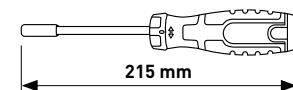

- 4 mm
- L/B/H / L/P/H 240x110x46 mm
- Gewicht / Poids 0,35 Kg

CHF **39.-**

Art. 306.378.001
Ratschen-Schraubendreher 12-in-1 Funktion, 13-tlg.
Tournevis à cliquet 12 en 1 Fonction, 13 pcs.

- 3 4-5-6 mm
- 3 PH1 - PH2 - PH3
- 3 T15 - T20 - T25
- 3 3-4-5 mm