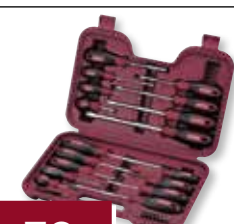

CHF **59.-**

⊕ Art. 4117-2 PH 2
⊕ Art. 4120-0 PZ 0
Art. 4120-1 PZ 1
Art. 4120-2 PZ 2
Art. 4120-3 PZ 3
○ Art. 4128 1/4"
★ T10-T15-T20-T25-T27-T30-T40