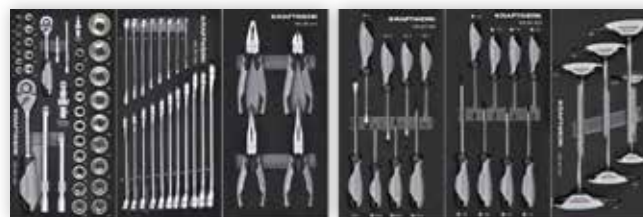

Art. 102.107.BLK2

BASIC LINE Werkstattwagen BT700s, 7 Schubladen, 113-tlg.
Servante d'atelier BASIC LINE BT700s, 7 tiroirs, 113 pcs.

L/B/H / L/P/H 720x474x1000 mm
Gewicht / Poids 71,06 Kg

CHF **1'090.-**

Art. 102.217.200

SWISS LINE Werkstattwagen BT900,
7 Schubladen, PB, 226-tlg.

Mit PB Schraubendreher

SWISS LINE Servante d'atelier BT900,
7 tiroirs, PB, 226 pcs.

Avec PB tournevis