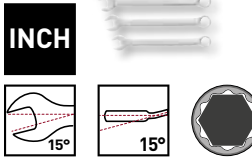

Art. 3585

Ring-Maulschlüssel-Satz, Zollmass, 11-tlg.
Jeu de clés mixtes, en pouces, 11 pcs.

Material / Matériel Chrom-Vanadium
 Gewicht / Poids 2,225 Kg

CHF **65.-**

3/8" - 7/16" - 1/2" - 9/16" - 5/8" - 11/16" - 3/4" - 13/16" - 7/8" - 15/16" - 1"