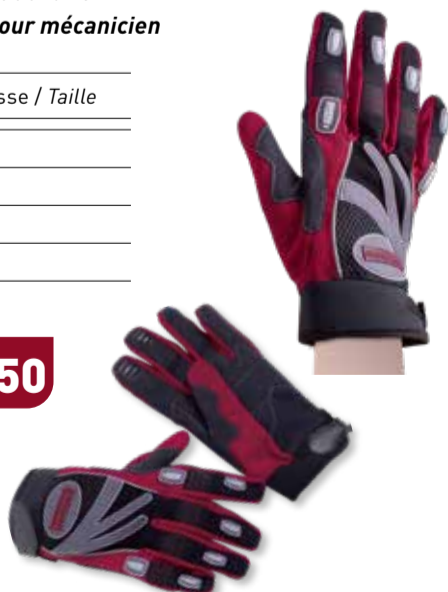

L/B/H / L/P/H 1135x185x510 mm  
 Gewicht / Poids 12,5 Kg

CHF **79.-**

**Mechaniker-Handschuhe**  
*Gants de travail pour mécanicien*

Art.	Grösse / Taille
7901M	M
7901L	L
7901XL	XL
7901XXL	XXL

CHF **16.50**