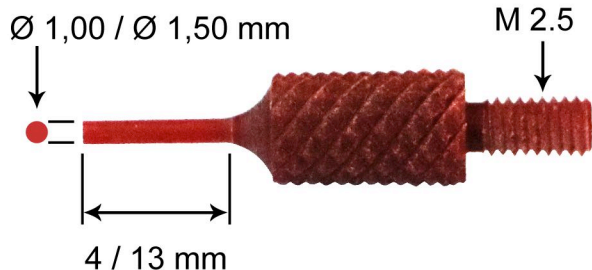

PECAUT

ENTREPRISE TECHNIQUE

Depuis 1964

TOUCHES POUR COMPARETEUR EN MATIÈRE NATURELLE
pour éviter toute rayure lors de mesures... 100 % garanti !

pce
35.--
ou rabais de
quantité

07.06.0100.04	Touche cylindrique, Ø 1,00 mm - longueur 4 mm	CHF 35.--/pce
07.06.0150.04	Touche cylindrique, Ø 1,50 mm - longueur 4 mm	CHF 35.--/pce
07.06.0100.13	Touche cylindrique, Ø 1,00 mm - longueur 13 mm	CHF 35.--/pce
07.06.0150.13	Touche cylindrique, Ø 1,50 mm - longueur 13 mm	CHF 35.--/pce