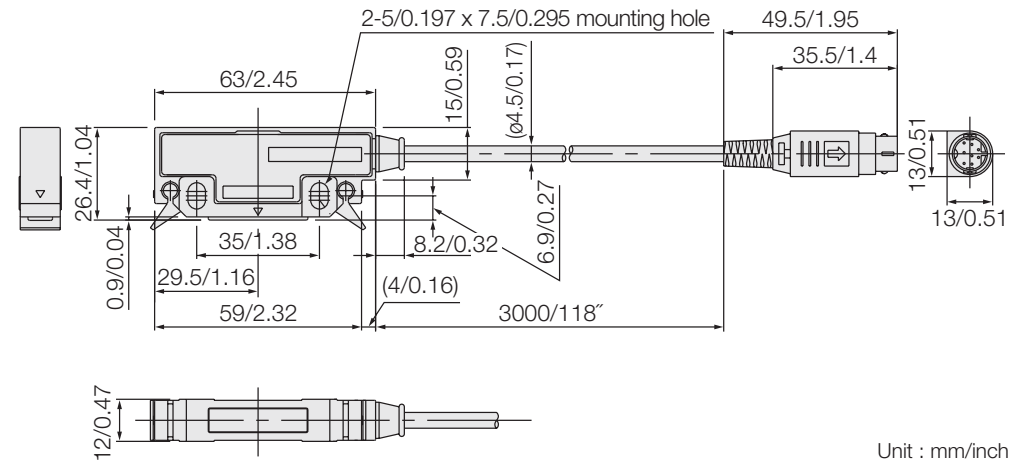

## Dimensions

SL331

PL60

Unit : mm/inch