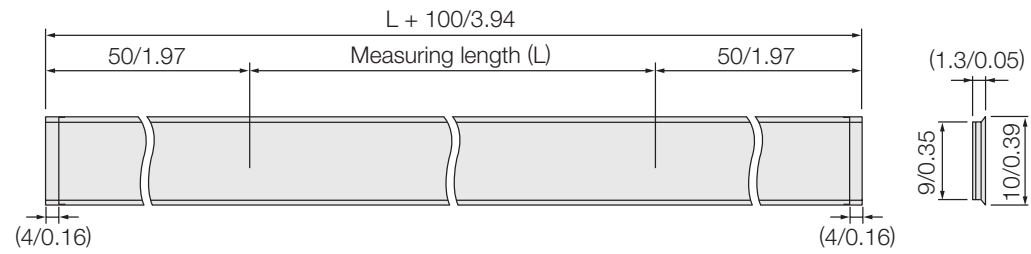

## Dimensions

SL331

PL60

Unit : mm/inch